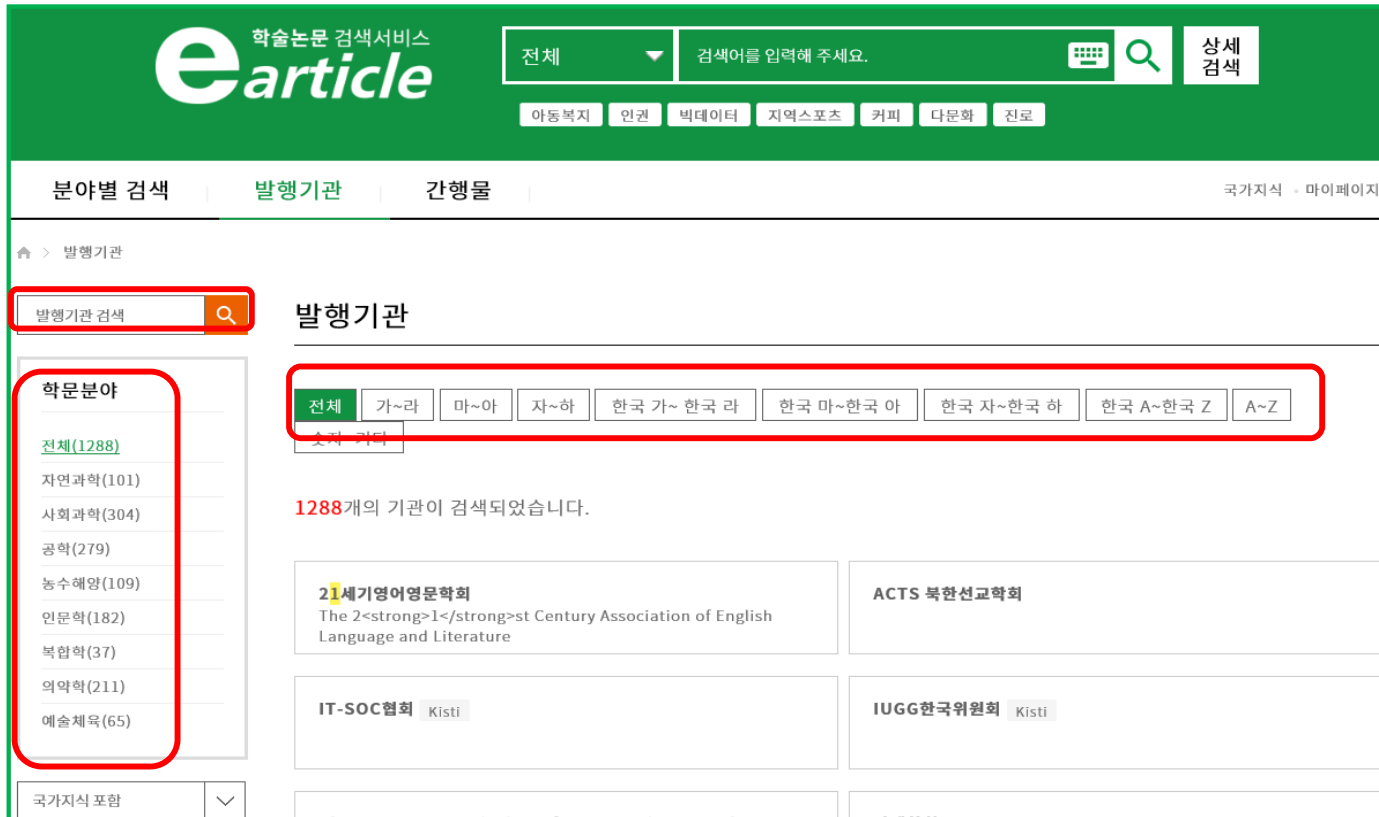

3. earticle 검색방법

Step4. earticle 발행기관/간행물 검색

- 발행기관/간행물 검색은 특정 간행물 또는 특정학술단체명을 찾으실 때, 사용하는 검색입니다.
- 전체 학술단체의 기관명 또는 간행물명은 가나다순으로 디스플레이 되어 있으며, 좌측 학문분야를 클릭하시면, 해당 학문분야의 기관명 또는 간행물명이 가나다순으로 디스플레이 됩니다.
- 특정학술단체의 간행물을 권호순 또는 발행연도순으로 브라우징 하실 수 있습니다.