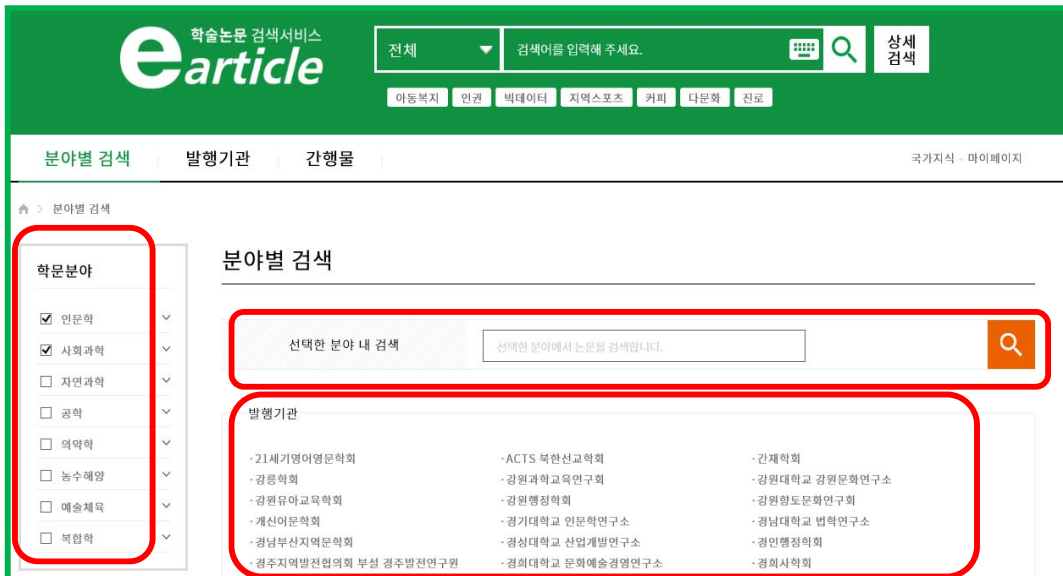

3 대표아이디/패스워드를 통한 인증

○earticle (www.earticle.net) 접속---> 기관회원 클릭---> 기관회원명
선택 ---> 부여된 아이디/패스워드 입력-> 기관회원 인증 완료
(대표 아이디/패스워드는 도서관에 문의하시기 바랍니다.)

2. earticle 기관회원 인증방법

Step3. 간편교외접속 인증 방법

- 간편교외접속이란, 기관회원이 외부에서 도서관 홈페이지를 통하지 않고 직접 earticle에 접속하여, PC 또는 모바일로 이용하는 방법입니다.
- 최초 1회에 한하여 기관 내에 있는 PC에서 개인회원가입을 한 뒤, 페이지 우측상단에 있는 간편교외접속을 클릭한 후 절차에 따라 등록한 뒤, 신청하기를 클릭하면, 신청이 완료됩니다.

1)기관내 PC에서 회원가입
->우측 킷메뉴"간편교외접속"

2) "신청하기" 클릭하면 완료됨

3)기관외부에서 간편교외접속 클릭
-> 가입한 ID,PW로 개인회원 로그인

4)간편교외접속으로, 기관회원 인증 완료

3. earticle 검색방법

Step1. earticle 검색화면 구성

- earticle검색은 통합검색, 상세검색, 분야별 검색, 발행기관, 간행물 검색으로 구성되어 있습니다.
- earticle은 웹 표준에 맞게 제작되어, 시각장애인 등의 이용자에게 웹 접근성을 고려하여 제작되어 있으며, 모든 검색메뉴의 음성서비스를 지원합니다.

3. earticle 검색방법

Step2. earticle 통합검색

- 통합검색은 가장 일반적으로 사용되어지는 검색방법입니다.
- 간단한 키워드로 검색하여 원하시는 논문을 찾으실 수 있습니다.
- 검색범주:제목, 저자명, 키워드, 초록/목차, 간행물명, 발행기관명 등

Step3. earticle 분야별검색

- 분야별검색은 찾고자 하는 주제분야 내에서만 검색이 필요할 때, 많이 사용되어지는 검색방법입니다.
- 좌측 학문분야에서 분야 선택을 하시면, 우측에 검색대상이 되는 학술단체리스트가 디스플레이 됩니다.
- 분야별 검색은 찾고자 하는 논문의 정확율을 높여 검색하는데 장점이 있습니다.