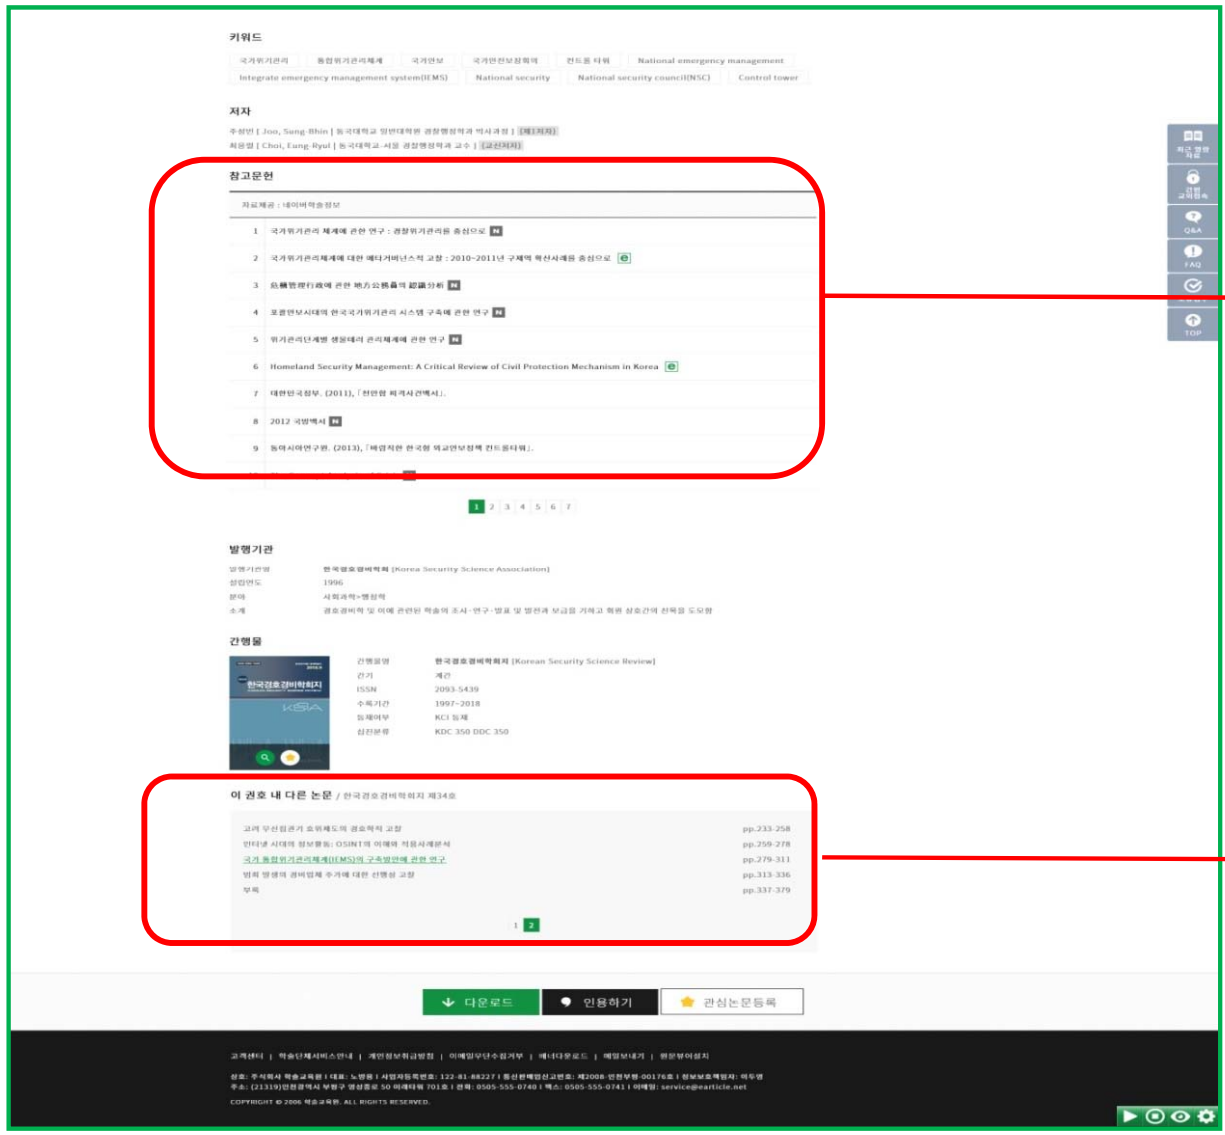

● 결과 내 검색 후, ① 발행연도,
 ② 학문분야, ③ 자료유형,
 ④ 간행물을 선택하여 최적의
 논문을 찾아 열람할 수
 있습니다.

3. earticle 검색방법

Step8. earticle 상세보기 화면 1

원문 미리보기 기능 제공

피인용수 제공: 이 논문의 피인용 수와 피인용한 논문을 클릭을 통해 볼 수 있습니다.

음성지원 및 돋보기 기능 : earticle의 모든 텍스트에는 음성지원 및 돋보기 기능이 제공 됩니다. 실행버튼을 클릭한 후, 텍스트에 마우스를 올리면, 음성지원서비스가 제공됩니다.

돋보기 서비스기능 제공

3. earticle 검색방법

Step8. earticle 상세보기 화면 2

참고문헌: 논문의 참고문헌을 수록하고 있으며, 해당논문 우측의 아이콘 **e** or **N** 을 클릭하면, 원문을 열람할 수 있습니다.

권호 내 다른 논문: 논문이 실린 권호 내에 함께 수록된 논문을 열람할 수 있습니다.

3. earticle 검색방법

Step9-1. earticle 논문 이용 방법- 여러 편의 논문을 한번에 다운로드